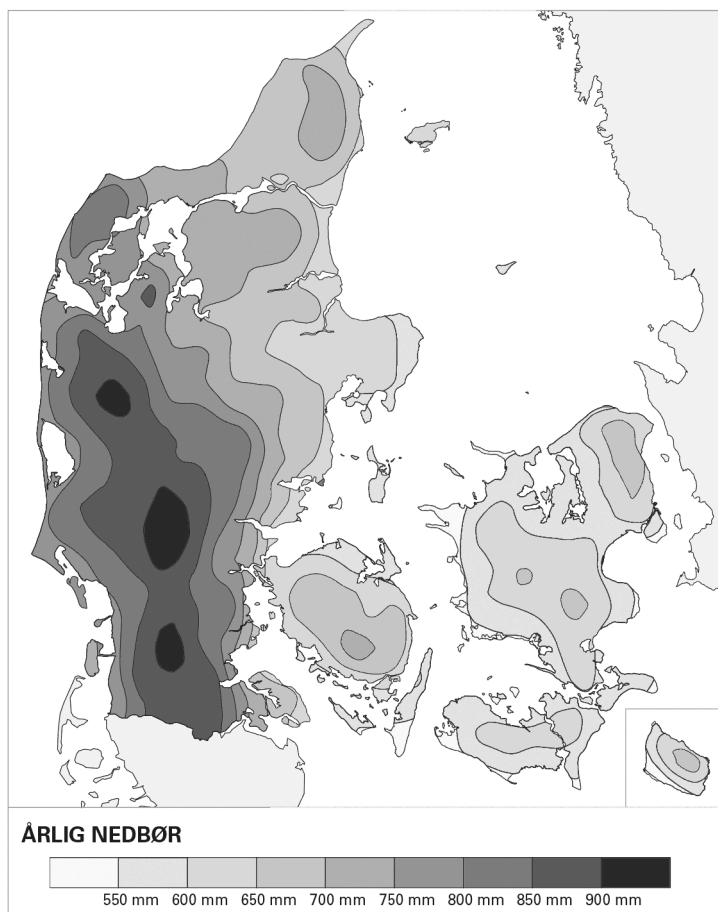

# Hvor regner det mest?

Kilde: Nyeste klimaperiode 1961-1990 fra DMI.

Du skal undersøge, hvad den gennemsnitlige nedbør er i de byer, der står i skemaet

Gennemsnitlig nedbør i	mm
Skagen	
Grenå	
Aalborg	
Herning	
Bagenkop	
Billund	
Køge	
Rønne	

København	måned	mm nedbør
I hvilken måned er der mest nedbør?		
I hvilken måned er der mindst nedbør?		