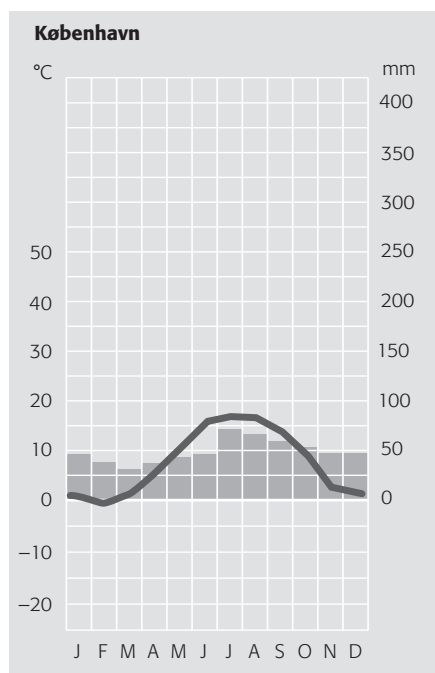

# Hvor regner det mest?

Kilde: Nyeste klimaperiode 1961-1990 fra DMI.

Du skal undersøge, hvad den gennemsnitlige nedbør er i de byer, der står i skemaet

Gennemsnitlig nedbør i	mm
Skagen	
Grenå	
Aalborg	
Herning	
Bagenkop	
Billund	
Køge	
Rønne	

København	måned	mm nedbør
I hvilken måned er der mest nedbør?		
I hvilken måned er der mindst nedbør?		