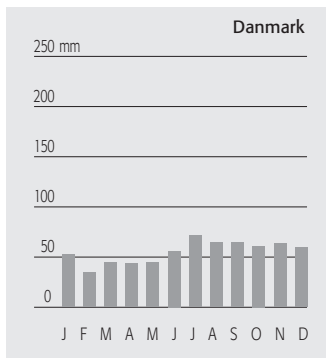

Sammenlign diagrammer over nedbør. Hvad viser diagrammerne?