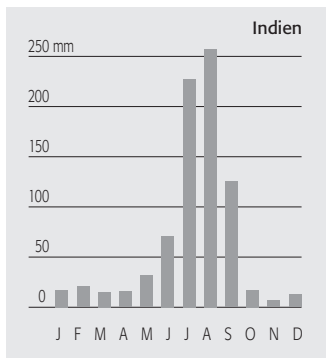

Klima i Indien

Du skal bruge

- atlas
(fx GO Atlas)

Du skal sammenligne diagrammer og kort

Sammenlign diagrammer over temperatur. Hvad viser diagrammerne?

Sammenlign diagrammer over nedbør. Hvad viser diagrammerne?

Sammenlign kort over nedbør i Indien. Hvad viser kortene? Sammenlign også med kort i et atlas.

Vejrudsigten ved juletid fra New Delhi i Indien. Forklar, hvordan vejrudsigten passer med de andre kort og diagrammer.
