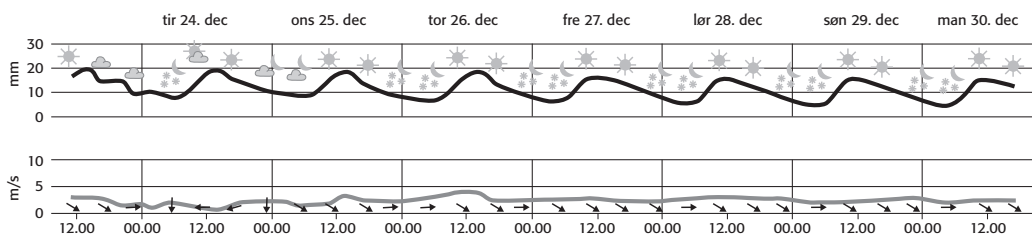

Klima i Indien

Du skal bruge

- atlas
(fx GO Atlas)

Du skal sammenligne diagrammer og kort

Sammenlign diagrammer over temperatur. Hvad viser diagrammerne?

Sammenlign diagrammer over nedbør. Hvad viser diagrammerne?

Sammenlign kort over nedbør i Indien. Hvad viser kortene? Sammenlign også med kort i et atlas.

Vejrudsigten ved juletid fra New Delhi i Indien. Forklar, hvordan vejrudsigten passer med de andre kort og diagrammer.
