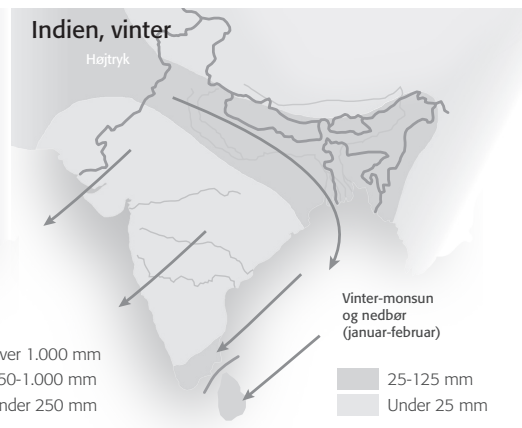

Klima i Indien

Du skal bruge

- atlas
(fx GO Atlas)

Du skal sammenligne diagrammer og kort

Sammenlign diagrammer over temperatur. Hvad viser diagrammerne?

Sammenlign diagrammer over nedbør. Hvad viser diagrammerne?

Sammenlign kort over nedbør i Indien. Hvad viser kortene? Sammenlign også med kort i et atlas.

Vejrudsigten ved juletid fra New Delhi i Indien. Forklar, hvordan vejrudsigten passer med de andre kort og diagrammer.
