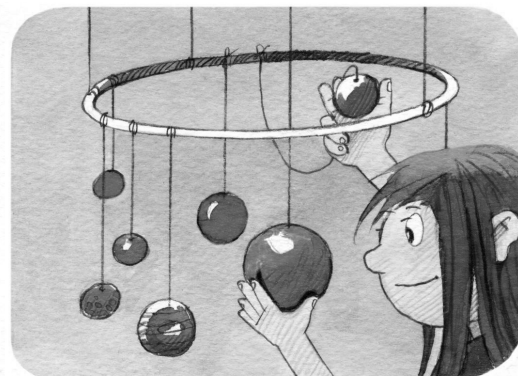

# Byg en model af solsystemet

## Du skal bruge

- snor, nål og saks
- ståltråd eller færdig ring
- små bolde, æbler eller andre runde ting
- andre materialer, som I kan bruge til jeres model
- tuscher og små sedler
- internettet

Du skal bygge en model af solsystemet