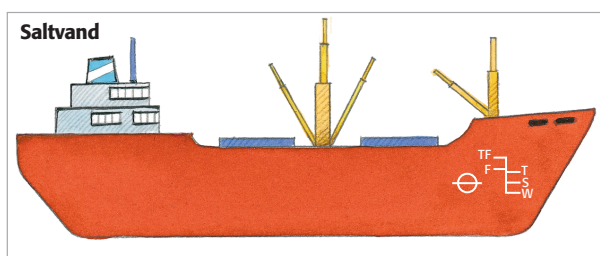

# Gennem en sluse

**Du skal bruge**

– farver/tuscher

Tegn sluseporten færdig, tegn vandet og et skib i slusen.

Tegn vandoverfladen ved skibet når det sejler i saltvand.

Tegn vandoverfladen ved skibet når det sejler i ferskvand.

Skriv hvad der sker, når et skib sejler fra saltvand ind i ferskvand.