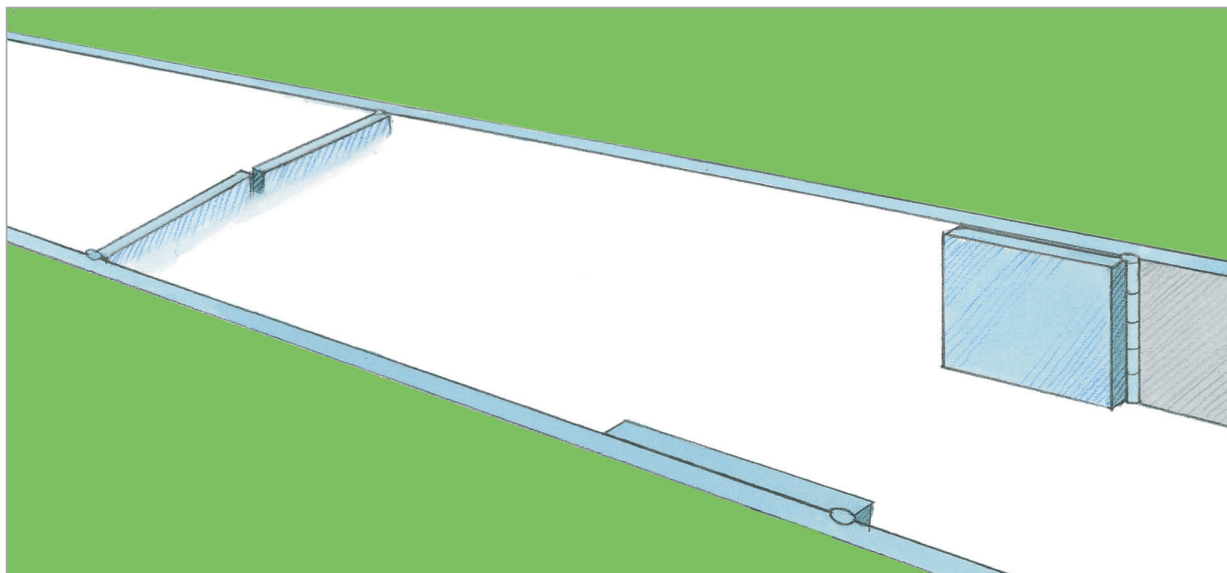

# Gennem en sluse

**Du skal bruge**

– farver/tuscher

Tegn sluseporten færdig, tegn vandet og et skib i slusen.

Tegn vandoverfladen ved skibet når det sejler i saltvand.

Tegn vandoverfladen ved skibet når det sejler i ferskvand.

Skriv hvad der sker, når et skib sejler fra saltvand ind i ferskvand.